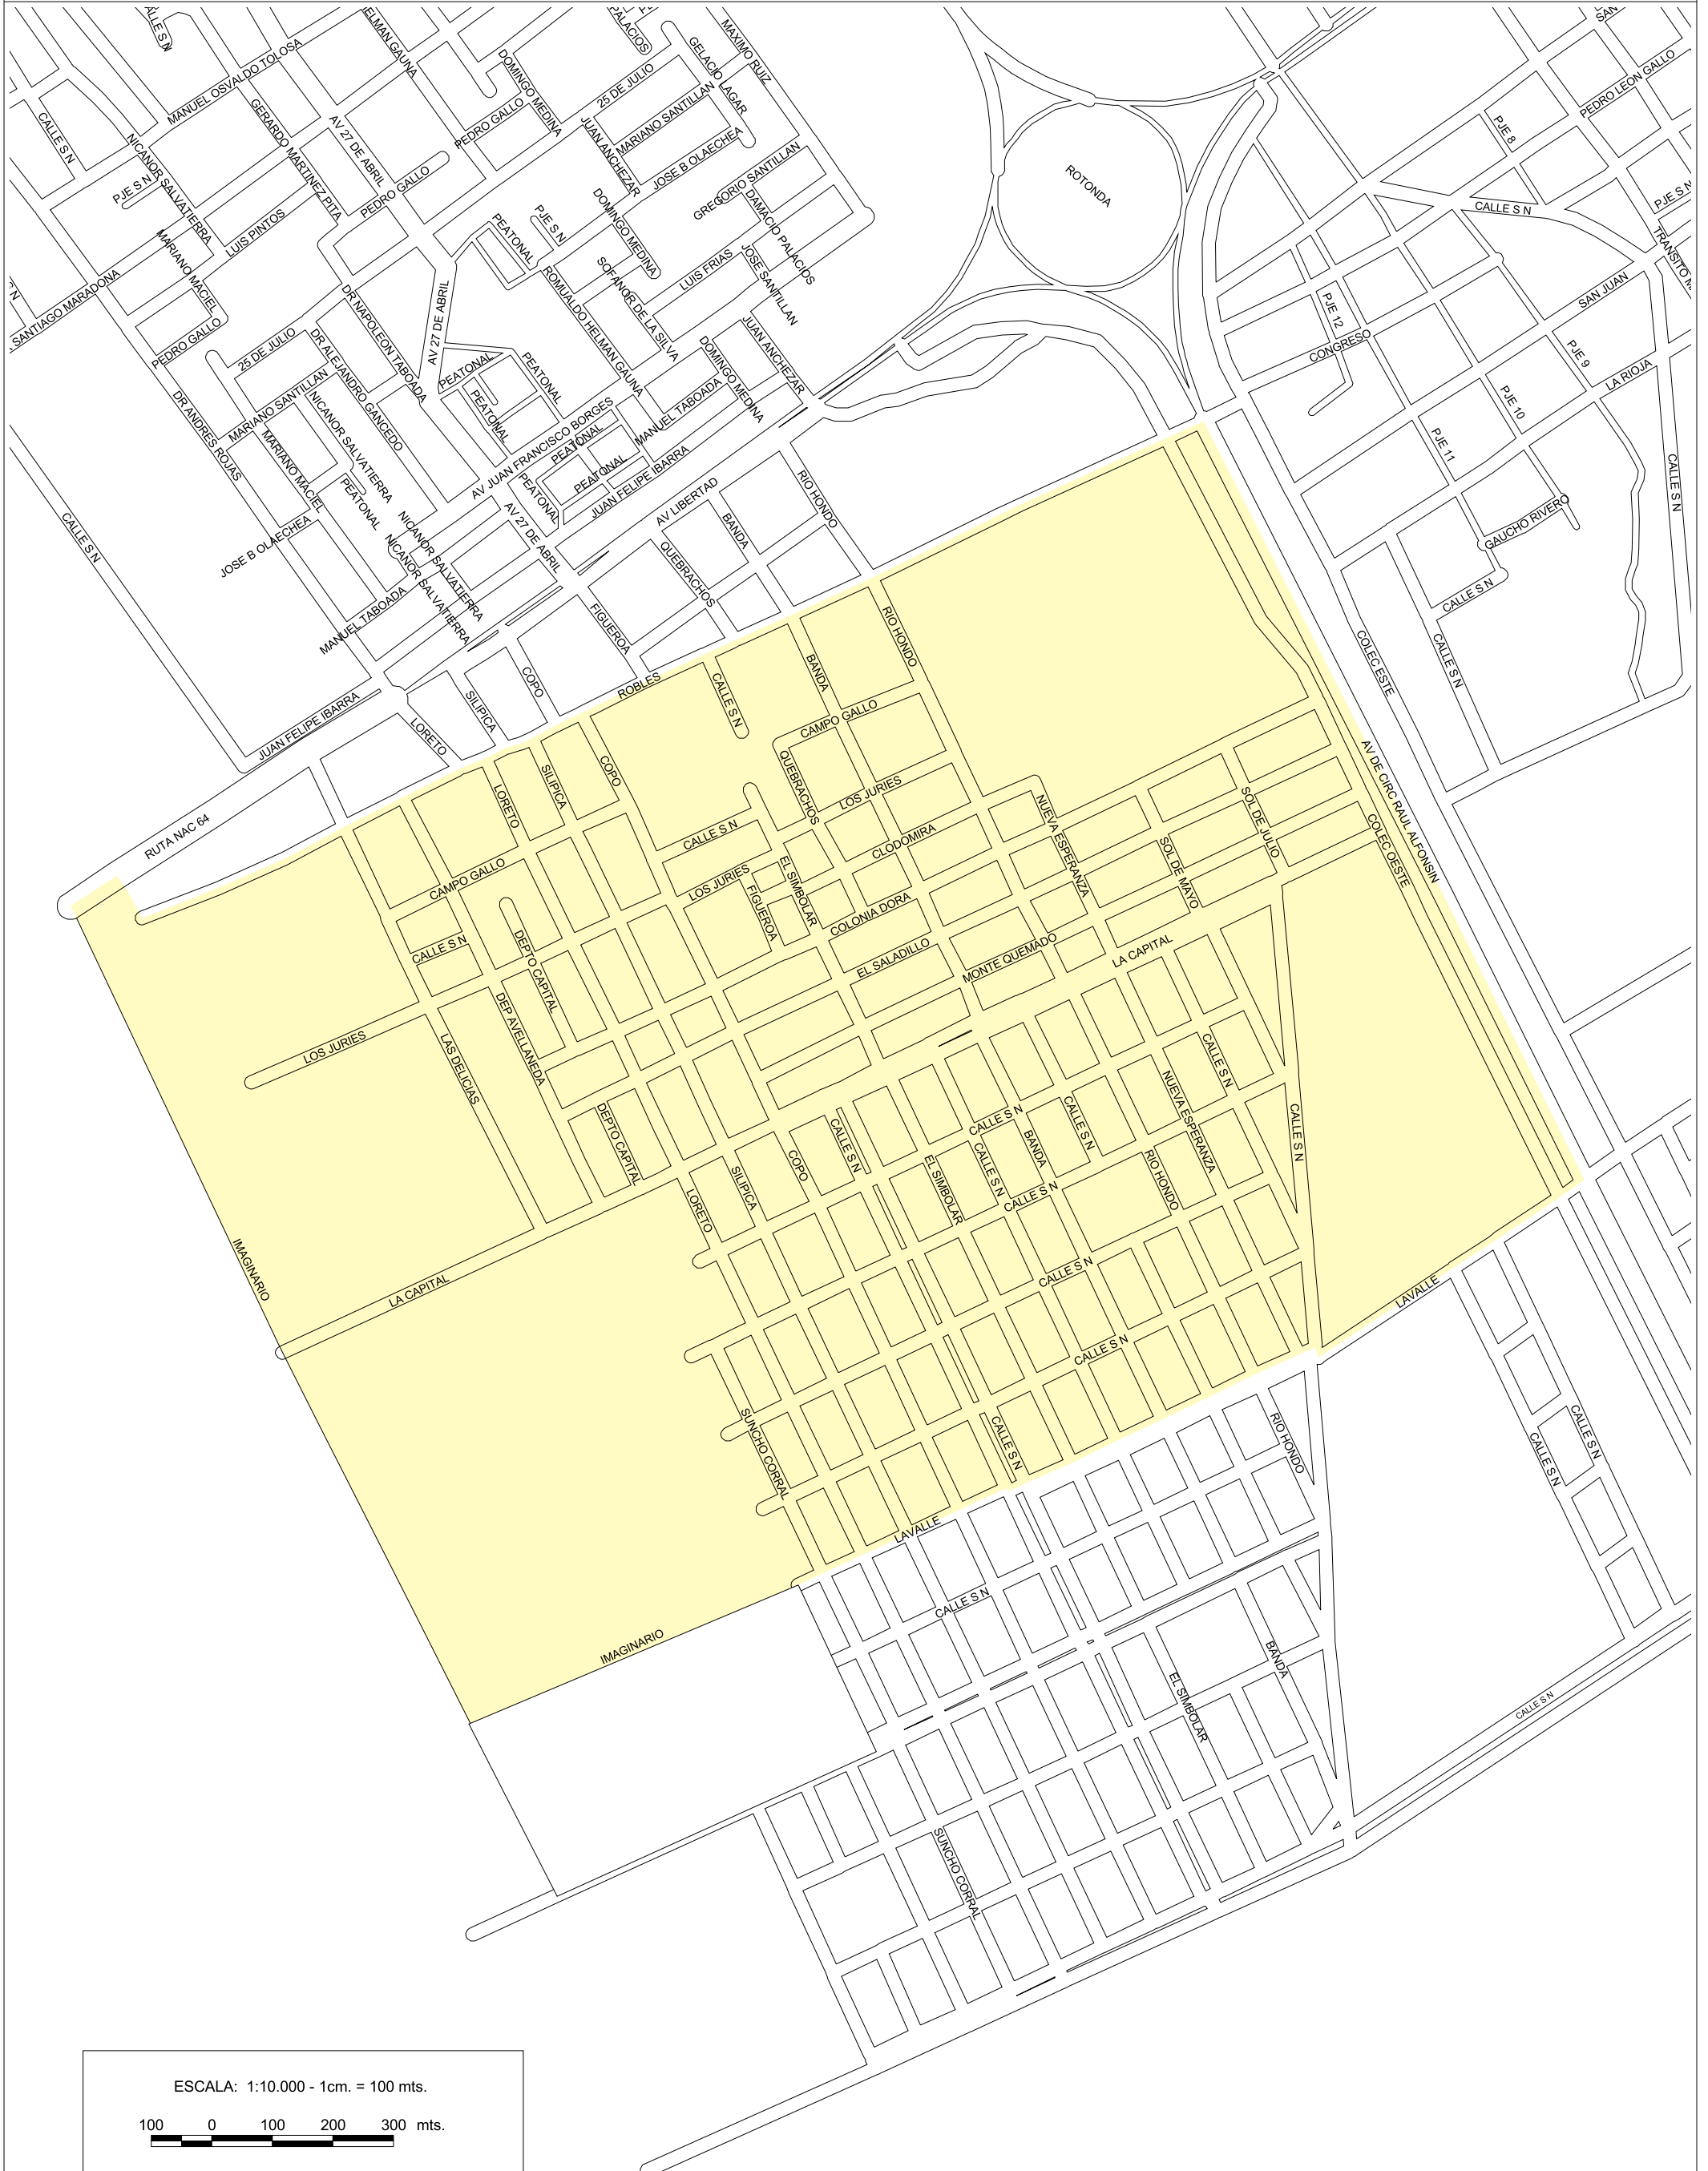

# CIUDAD: SANTIAGO DEL ESTERO

## BARRIO: NESTOR KIRCHNER

ESCALA: 1:10.000 - 1cm. = 100 mts.

100 0 100 200 300 mts.

FUENTE: DEPARTAMENTO DE CARTOGRAFIA Y SIG.

FECHA DE ELABORACION: MARZO DE 2024